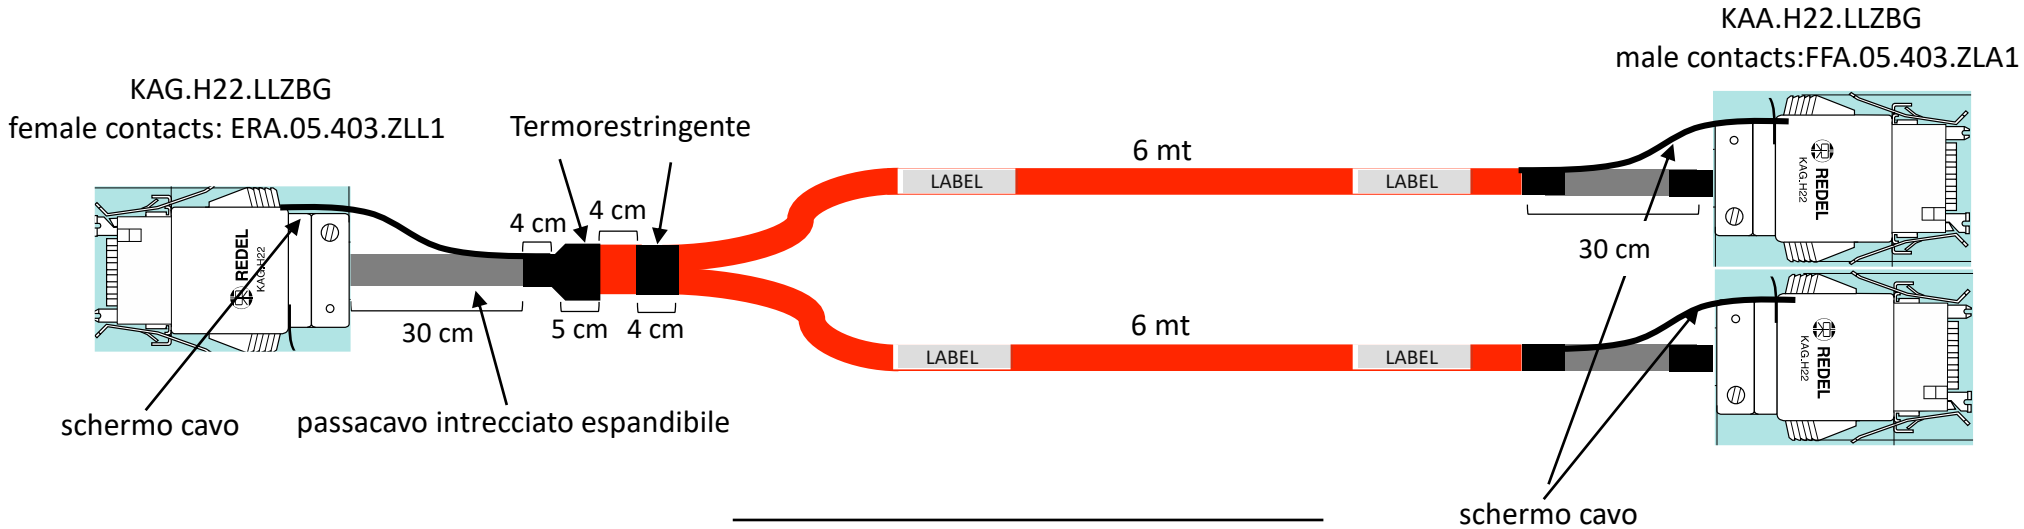

BES IT

RADIALL_REDEL-HVPP HV CABLES

Cavi HV C-GEM - da Radiall/Redel a HVPP → 4 cavi

Lemo KAG.H22	Lemo KAA.H22	Lemo KAG.H22	Lemo SLG.H51
7	7	12	7
1	1	17	1
2	2	18	2
3	3	19	3
4	4	20	4
5	5	21	5
6	6	22	6
11	21,22	16	21,22

Cavi HV C-GEM - da Radial/Redel a HVPP- labels

HVPP 01_1

HVPP 01_1

HVPP 02_1

HVPP 02_1

HVPP 03_1

HVPP 03_1

HVPP 01_2

HVPP 01_2

HVPP 02_2

HVPP 02_2

HVPP 03_2

HVPP 03_2

HVPP S1_1

HVPP S1_1

HVPP S1_2