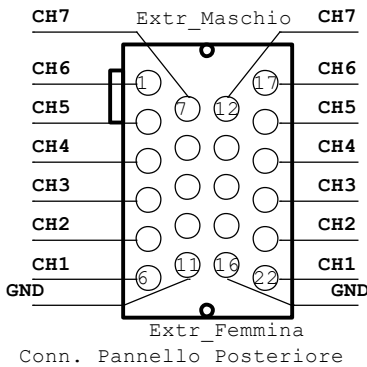

BES IT

RADIALL_REDEL-HVPP HV CABLES

Cavi HV C-GEM - da Radiall/Redel a HVPP → 4 cavi

Lemo KAG.H22	Lemo KAA.H22	Lemo KAG.H22	Lemo SLG.H51
7	7	12	7
1	1	17	1
2	2	18	2
3	3	19	3
4	4	20	4
5	5	21	5
6	6	22	6
11	21,22	16	21,22

Cavi HV C-GEM - da Radial/Redel a HVPP- labels

HVPP 01_1

HVPP 01_1

HVPP 02_1

HVPP 02_1

HVPP 03_1

HVPP 03_1

HVPP 01_2

HVPP 01_2

HVPP 02_2

HVPP 02_2

HVPP 03_2

HVPP 03_2

HVPP S1_1

HVPP S1_1

HVPP S1_2